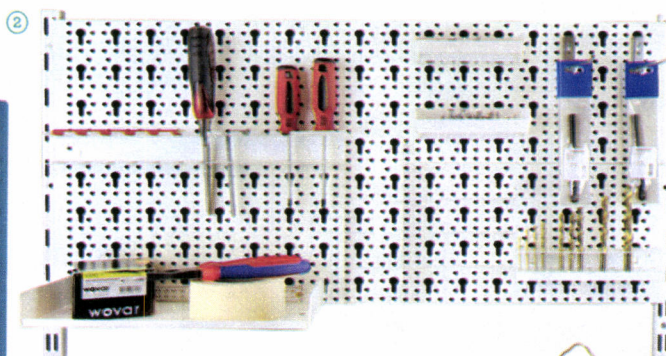

di Marta Mariani
giornalista e stylist
» milou.it

BELLO & POSSIBILE

il garage ben organizzato

A POCO PIÙ DI €500 Il modo migliore per sfruttare lo spazio è un mix di scaffali e pegboard a parete. Ma non sottovalutare l'importanza di un piano di lavoro (e di una buona luce) e... di una cantinetta per i vini! LA SPESA TOTALE È €536,25

CANTINETTA
Semplice, poco ingombrante ma capiente, la griglia in metallo per le bottiglie [House Doctor, cm 41x20x67h €128,70].

SMART LIGHT Ricaricabile con Usb la torcia a Led Goal Zero [Leroy Merlin €33,50].